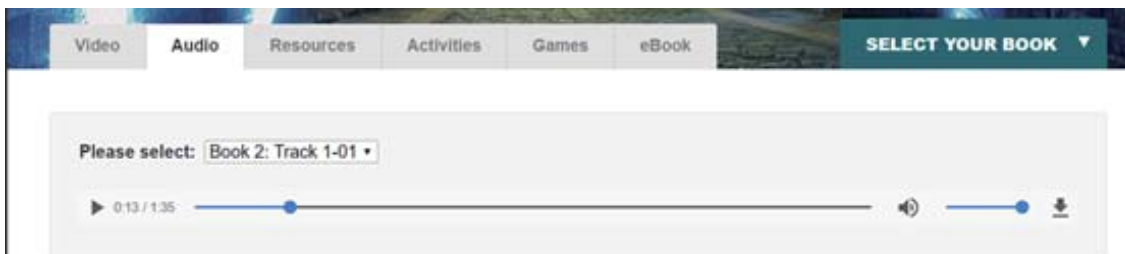

■お申し込みは

名大SKYホームページより お願い致します。

<http://meidaisky.jp>

名大SKY 検索 携帯電話からもアクセスできます。(一部機種除く。)

イベント

※詳細はこちら

トップページにあります
こちらのボタンを
クリック!!

後はフォーマットに従って入力すればお申込み
完了です。
※「イベントコード」欄には左表に記載されて
います6ケタの番号を入力して下さい。
※「キャンペーンコード」は「0」です。

英会話 A&B の使用教材について

こちらの QR コードから
アクセスできます。

- ① 教材には HP があります。

- ② Video を選択すると、各 Unit 毎のビデオを視聴する事ができ、そのストーリーをもとに、数問の問題が教材に設定されています。

- ③ Audio を選択する事により、教材の英文を聞く事が出来ます。

その他、

- ④ プリントをダウンロードする事により、更なる問題演習が出来ます。
※この PDF ファイルは 48 シートありました。(教材1冊分のプリント)
- ⑤ 色々なアクティビティも用意されています。
- ⑥ フラッシュカードや、簡単なゲームもあります。